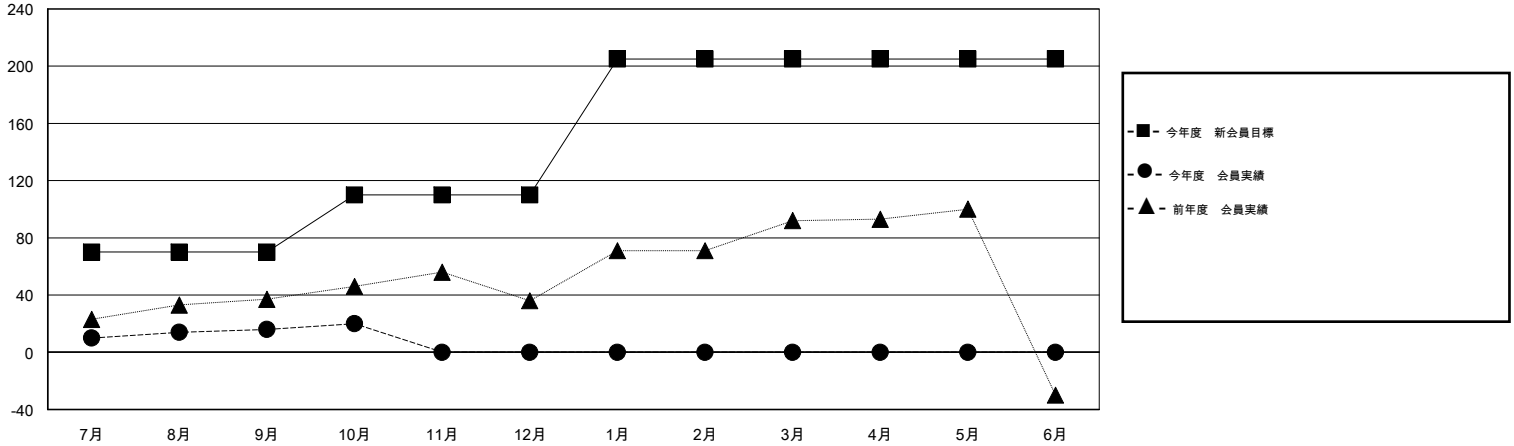

# MONTHLY MEMBERSHIP PROGRESS REPORT

District 335 A

Results as of: 10/31/2016

GMT: Masayoshi Maruyama

地域 JAPAN

GMT会則地域 5-Jap

クラブ				
結果 : 2016-2017				
四半期	新クラブ目標	新クラブ	解散クラブ	純増 / 減
7月/8月/9月	0	0	0	0
10月/11月/12月	0	0	0	0
1月/2月/3月	1	0	0	0
4月/5月/6月	0	0	0	0

名				
結果 : 2016-2017				
四半期	新会員目標	チャーターメン バー / 新会員	退会者	純増 / 減
7月/8月/9月	70	61	45	16
10月/11月/12月	40	9	5	4
1月/2月/3月	95	0	0	0
4月/5月/6月	0	0	0	0

新クラブ目標及び実績累計

会員目標及び実績累計

解散クラブ: 0	35 CLUBS OF 81 一名以上の新会員を登録	男女別
退会者		男性 1,696 (78.34%) 女性 469 (21.66%)
物故会員 4	<a href="#">健康診断データはこちら</a>	家族会員 417
クラブ解散 0		世帯主 198
その他 46		世帯主以外 219
合計 50		