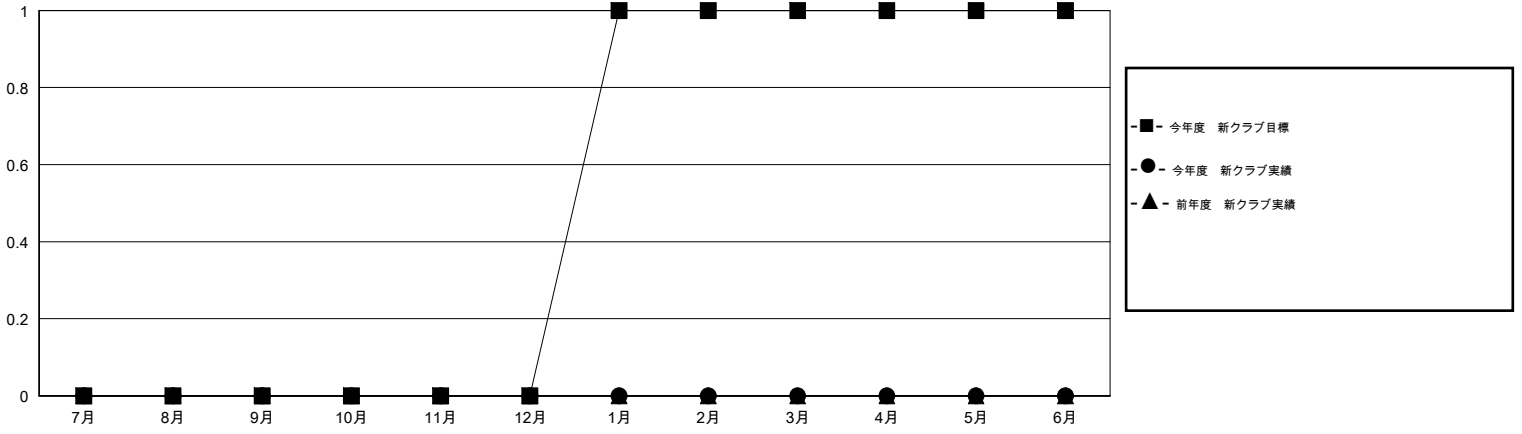

MONTHLY MEMBERSHIP PROGRESS REPORT

District 335 A

Results as of: 10/31/2016

GMT: Masayoshi Maruyama

地域 JAPAN

GMT会則地域 5-Jap

クラブ				
結果 : 2016-2017				
四半期	新クラブ目標	新クラブ	解散クラブ	純増 / 減
7月/8月/9月	0	0	0	0
10月/11月/12月	0	0	0	0
1月/2月/3月	1	0	0	0
4月/5月/6月	0	0	0	0

名				
結果 : 2016-2017				
四半期	新会員目標	チャーターメン バー / 新会員	退会者	純増 / 減
7月/8月/9月	70	61	45	16
10月/11月/12月	40	9	5	4
1月/2月/3月	95	0	0	0
4月/5月/6月	0	0	0	0

新クラブ目標及び実績累計